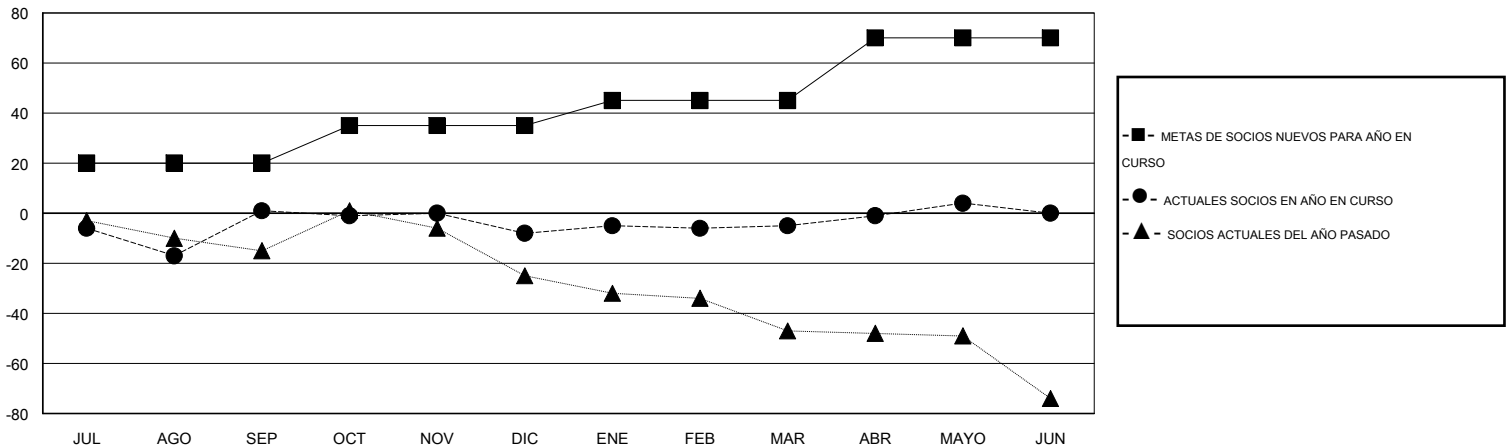

# MONTHLY MEMBERSHIP PROGRESS REPORT

District O 3

Results as of: 5/31/2016

GMT: Pedro Marrello

UBICACIÓN ARGENTINA

GMT DE AE 3

Clubes					socios				
RESULTADOS DE 2015-2016					RESULTADOS DE 2015-2016				
TRIMESTRE	META DE CLUBES NUEVOS	NUEVOS CLUBES	CLUBES DADOS DE BAJA	GANANCIA/PÉRDIDA NETA	TRIMESTRE	META DE SOCIOS NUEVOS	SOCIOS FUNDADORES Y NUEVOS SOCIOS AÑADIDOS	SOCIOS DADOS DE BAJA	GANANCIA/PÉRDIDA NETA
JUL/AGO/SEP	0	0	1	-1	JUL/AGO/SEP	20	31	30	1
OCT/NOV/DIC	0	0	0	0	OCT/NOV/DIC	15	20	29	-9
ENE/FEB/MAR	0	0	0	0	ENE/FEB/MAR	10	14	11	3
ABR/MAYO/JUN	1	0	0	0	ABR/MAYO/JUN	25	16	7	9

METAS Y CIFRA ACUMULATIVA DE CLUBES NUEVOS

METAS Y CIFRA ACUMULATIVA DE SOCIOS

CLUBES DADOS DE BAJA: 1	29 CLUBS OF 46 AÑADIERON 1 O MÁS SOCIOS NUEVOS	<b>DISTRIBUCIÓN POR SEXO</b>
		MASCULINO 550 (57.59%)
		FEMENINO 405 (42.41%)
<b>SOCIOS DADOS DE BAJA</b>	<a href="#">CLIC AQUÍ PARA DATOS DE SALUD DE CLUB</a>	<b>SOCIOS EN UNIDAD FAMILIAR</b> 181
FALLECIDOS 9		CABEZA DE FAMILIA 87
CLUB CANCELADO 0		NO ES CABEZA DE FAMILIA 94
OTRO 68		
<b>TOTAL 77</b>		